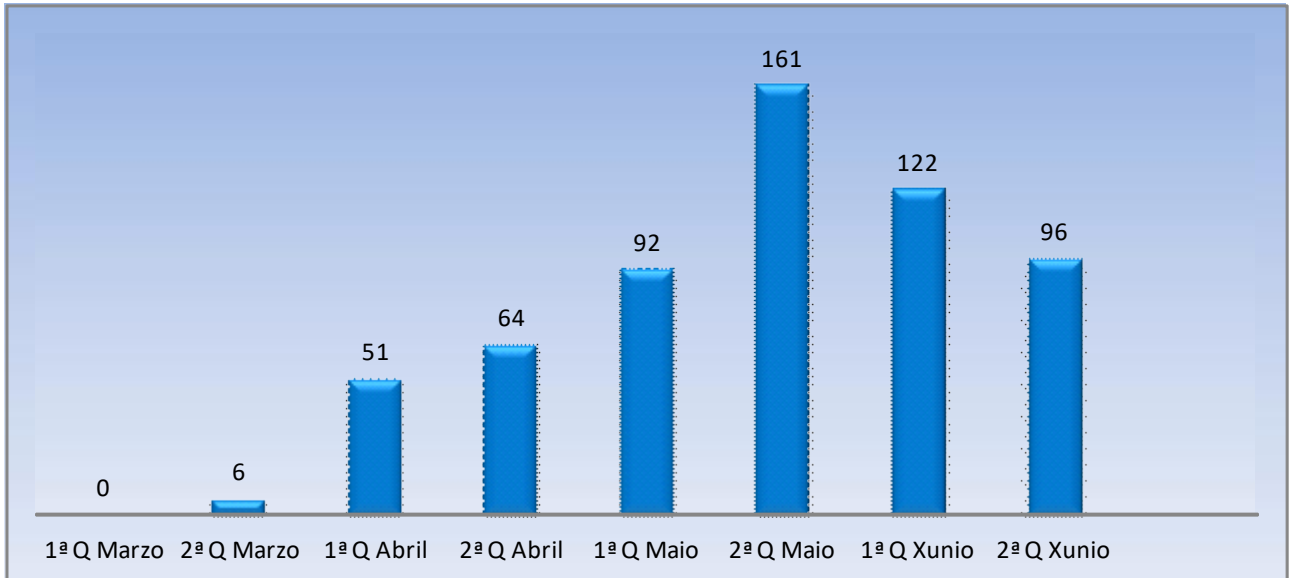

Capturas totales por quincena

1ª Q Marzo	2ª Q Marzo	1ª Q Abril	2ª Q Abril	1ª Q Maio	2ª Q Maio	1ª Q Xunio	2ª Q Xunio
0	6	51	64	92	161	122	96