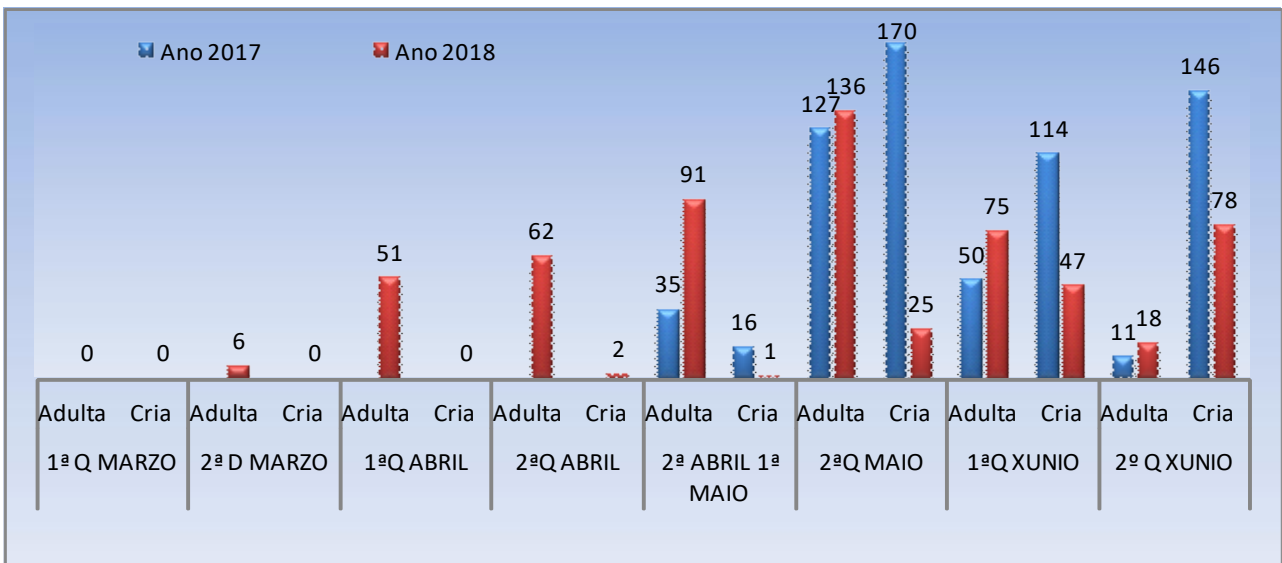

## Zoas onde se fixeron máis capturas no Concello

  Mais de 13\*

Roxal 4	72
Escorial	60
Mourela	58
Galanos	55
Mourela 2	52
Maciñeira 1	46
Cerdeiras	35
Trasmonte	31
Mourela 1	28
Santa Maria 1	20
Gandarela	17
Fontebella	16
Torre	14
Nogueirido	13
Casadelos	13
Rabadeña	11
Bacela	9
San Isidro	8
Riocovo	8
Pontegrande	6
Gradaille	5
Roxal 3	4
Maciñeira	3
Roxal 2	3
Chisqueira	2
Roxal 1	2
Anca	1
Santa Maria	0
Combarro	0
Mourela baixa	0
C.Castro	0

\*Media capturas.

## Comparativa 2017-2018

Totales	
Ano 2017	669
Ano 2018	592

## Por quincea e tipo de captura

	1ª Q MARZO		2ª D MARZO		1ª Q ABRIL		2ª Q ABRIL		2ª ABRIL 1ª MAI		2ª Q MAIO		1ª Q XUNIO		2ª Q XUNIO		Total capturas
	Adulta	Cria	Adulta	Cria	Adulta	Cria	Adulta	Cria	Adulta	Cria	Adulta	Cria	Adulta	Cria	Adulta	Cria	
Ano 2017									35	16	127	170	50	114	11	146	669
Ano 2018	0	0	6	0	51	0	62	2	91	1	136	25	75	47	18	78	592