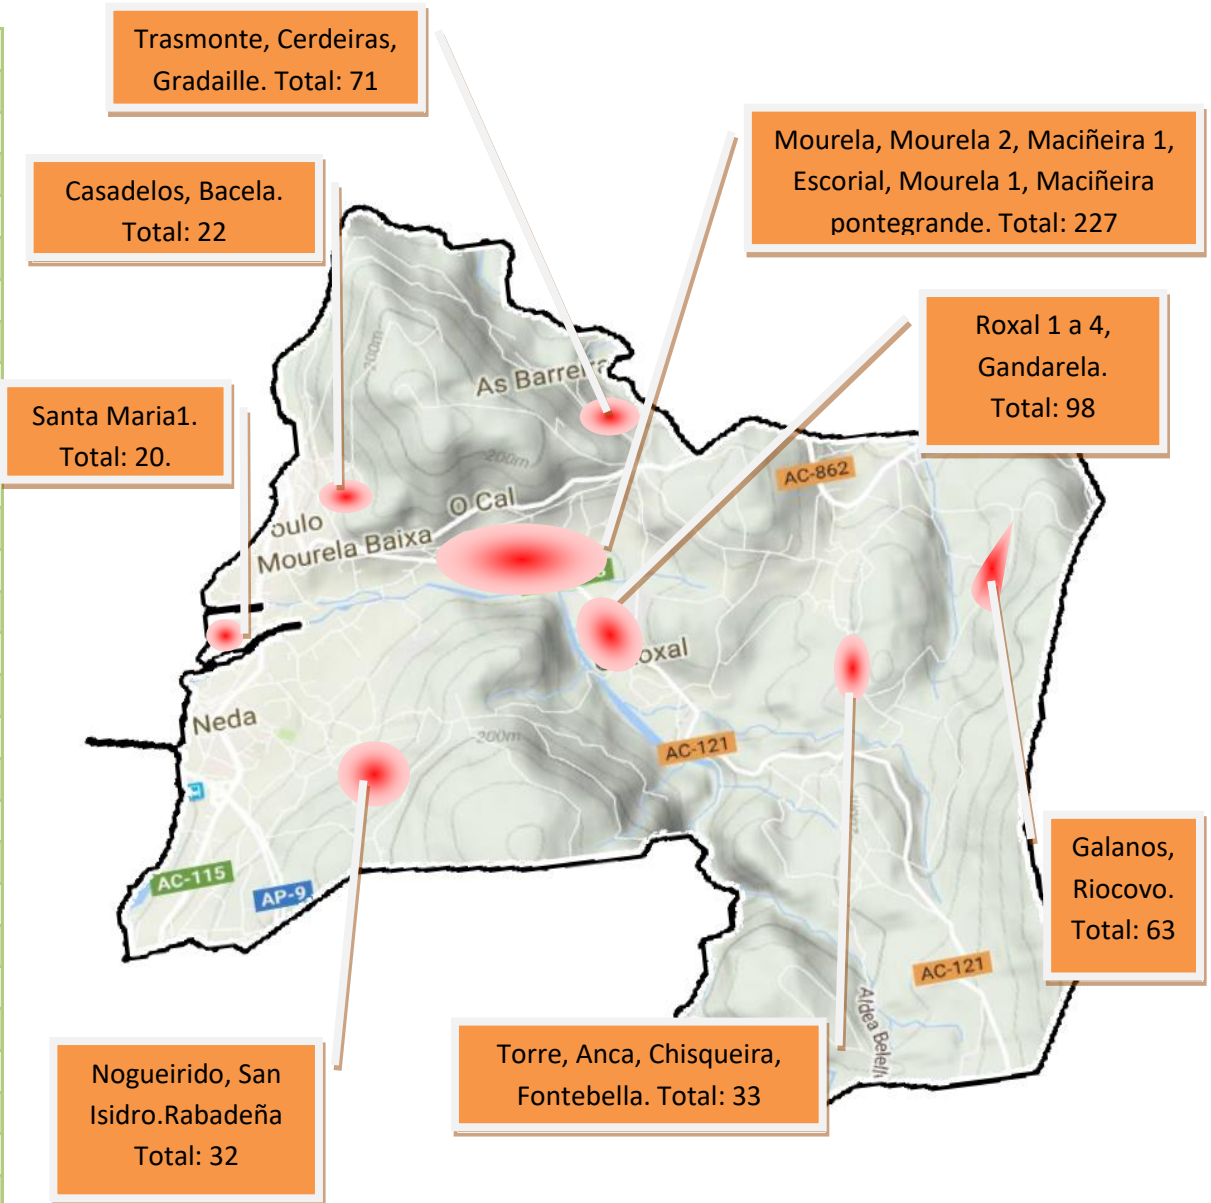

## Indicadores

-  Lugares onde se está a trampear.
-  Situación dos niños non eliminados 2017.
-  Trampas colocadas polos vecinos, Xeoreferenciadas polo concello .
-  Lugares onde xa se recolleron exemplares de velutina.
-  Lugares onde se recolleron exemplares e se retiraron ás trampas (colocadas noutro lugar).
-  Trampas retiradas sen capturas (colocadas noutro lugar)

## Plano de situación das trampas

## Capturas por quincena e tipo

1ª Q Marzo		2ª Q Marzo		1ª Q Abril		2ª Q Abril		1ª Q Maio		2ª Q Maio		1ª Q Xunio		2ª Q Xunio	
Adulta	Cria	Adulta	Cria	Adulta	Cria	Adulta	Cria	Adulta	Cria	Adulta	Cria	Adulta	Cria	Adulta	Cria
0	0	6	0	51	0	62	2	91	1	136	25	75	47	18	78

## Zoas onde se fixeron máis capturas no Concello

  Mais de 13\*

Roxal 4	72
Escorial	60
Mourela	58
Galanos	55
Mourela 2	52
Maciñeira 1	46
Cerdeiras	35
Trasmonte	31
Mourela 1	28
Santa Maria 1	20
Gandarela	17
Fontebella	16
Torre	14
Nogueirido	13
Casadelos	13
Rabadeña	11
Bacela	9
San Isidro	8
Riocovo	8
Pontegrande	6
Gradaille	5
Roxal 3	4
Maciñeira	3
Roxal 2	3
Chisqueira	2
Roxal 1	2
Anca	1
Santa Maria	0
Combarro	0
Mourela baixa	0
C.Castro	0