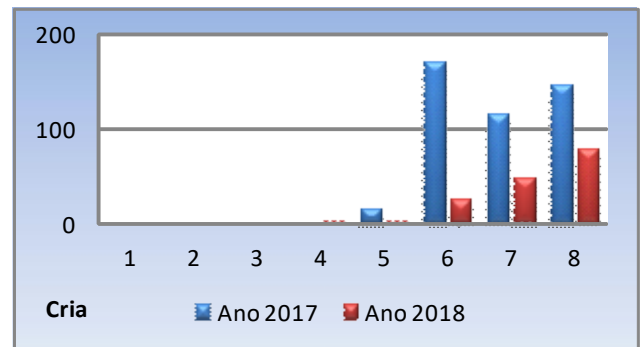

Cria totales		
Ano	2017	2018
	446	153