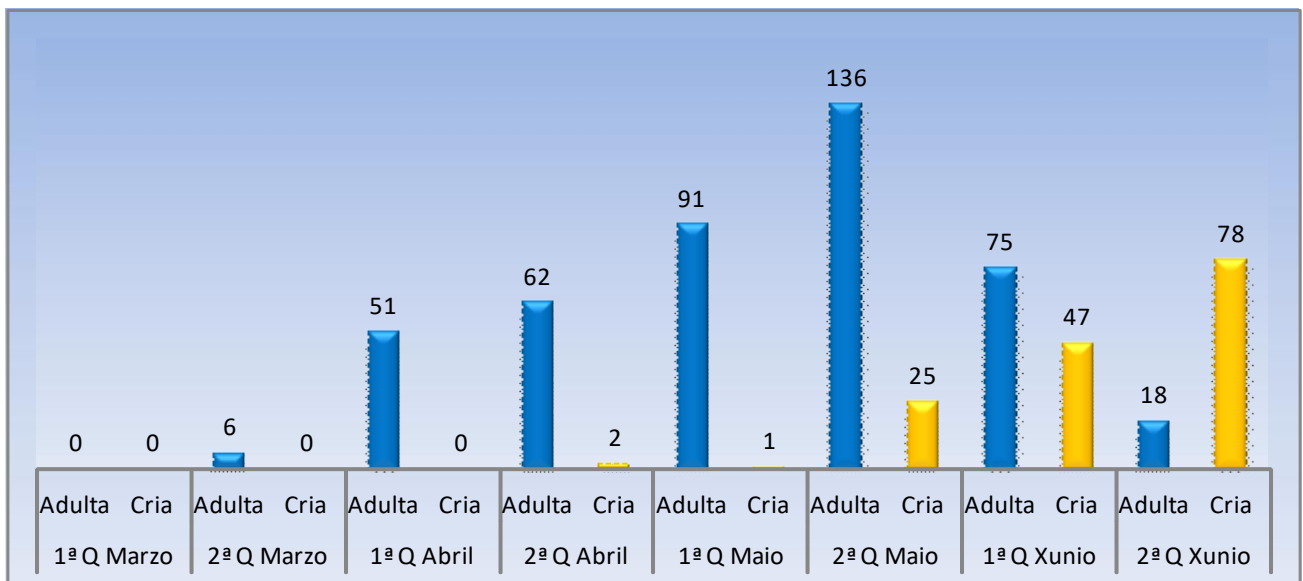

## Indicadores

-  Lugares onde se está a trampear.
-  Situación dos niños non eliminados 2017.
-  Trampas colocadas polos vecinos, Xeoreferenciadas polo concello .
-  Lugares onde xa se recolleron exemplares de velutina.
-  Lugares onde se recolleron exemplares e se retiraron ás trampas (colocadas noutro lugar).
-  Trampas retiradas sen capturas (colocadas noutro lugar)

## Plano de situación das trampas

## Capturas totales por quincena

1ª Q Marzo	2ª Q Marzo	1ª Q Abril	2ª Q Abril	1ª Q Maio	2ª Q Maio	1ª Q Xunio	2ª Q Xunio
0	6	51	64	92	161	122	96

## Capturas por quincena e tipo

1ª Q Marzo		2ª Q Marzo		1ª Q Abril		2ª Q Abril		1ª Q Maio		2ª Q Maio		1ª Q Xunio		2ª Q Xunio	
Adulta	Cria	Adulta	Cria	Adulta	Cria	Adulta	Cria	Adulta	Cria	Adulta	Cria	Adulta	Cria	Adulta	Cria
0	0	6	0	51	0	62	2	91	1	136	25	75	47	18	78