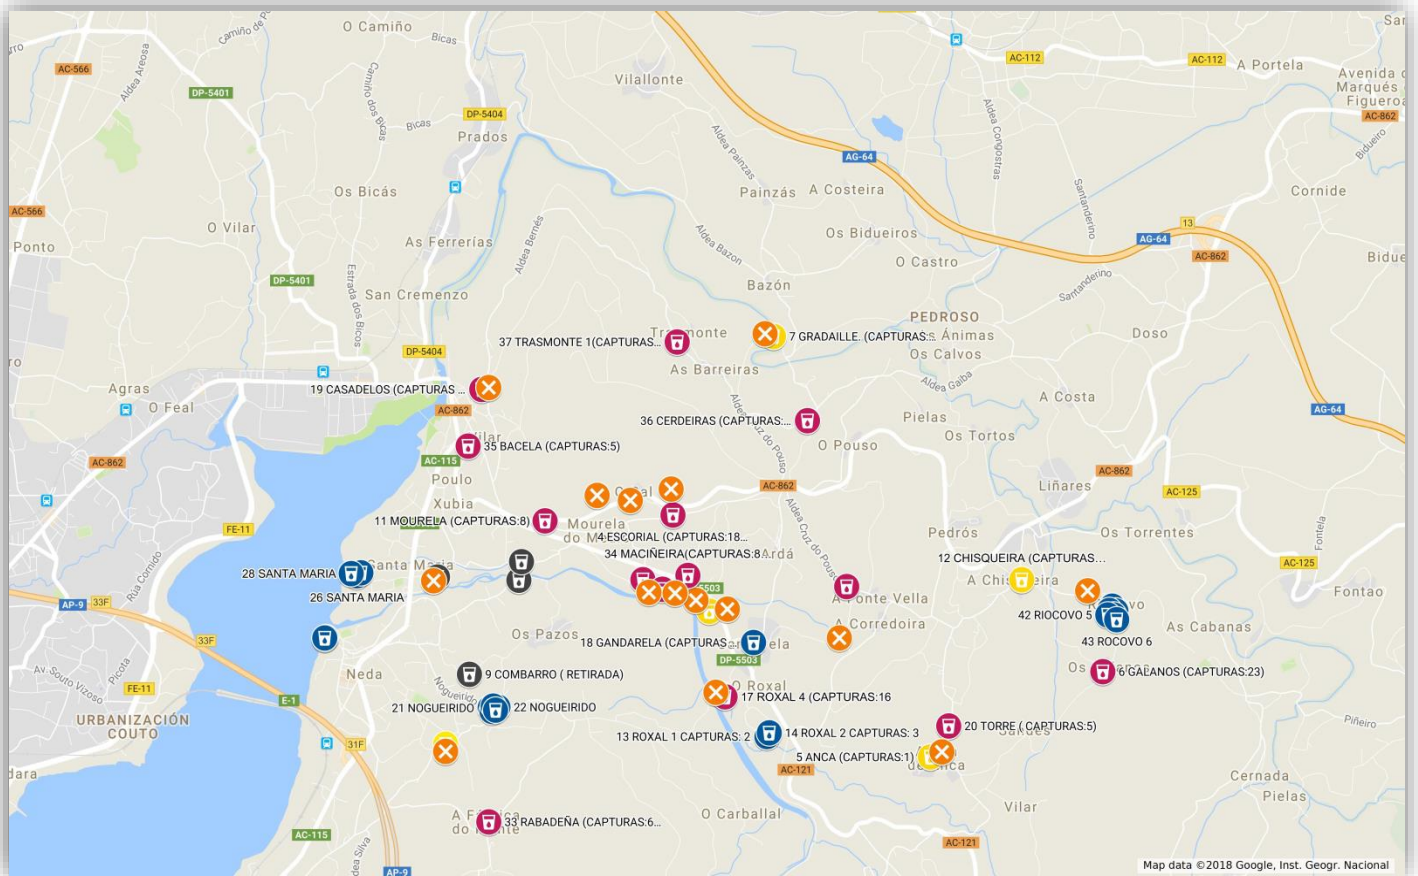

## Indicadores

-  Lugares onde se está a trampear.
-  Situación dos niños non eliminados 2017.
-  Trampas colocadas polos vecinos, Xeoreferenciadas polo concello .
-  Lugares onde xa se recolleron exemplares de velutina.
-  Lugares onde se recolleron exemplares e se retiraron ás trampas (colocadas noutro lugar).
-  Trampas retiradas sen capturas (colocadas noutro lugar)

## Plano de situación das trampas

## Zoas onde se fixeron máis capturas no Concello

  Mais de 13\*

Roxal 4	72
Escorial	60
Mourela	58
Galanos	55
Mourela 2	52
Maciñeira 1	46
Cerdeiras	35
Trasmonte	31
Mourela 1	28
Santa Maria 1	20
Gandarela	17
Fontebella	16
Torre	14
Nogueirido	13
Casadelos	13
Rabadeña	11
Bacela	9
San Isidro	8
Riocovo	8
Pontegrande	6
Gradaille	5
Roxal 3	4
Maciñeira	3
Roxal 2	3
Chisqueira	2
Roxal 1	2
Anca	1
Santa Maria	0
Combarro	0
Mourela baixa	0
C.Castro	0