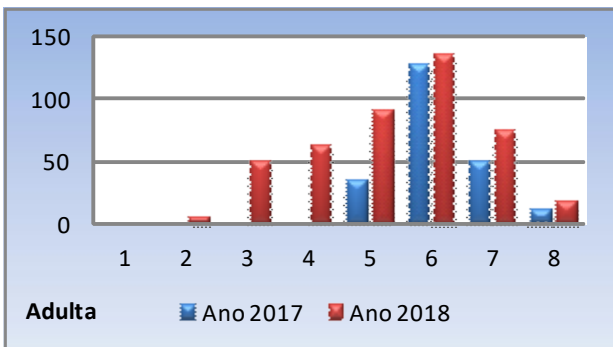

## Capturas por quincena e tipo

1ª Q Marzo		2ª Q Marzo		1ª Q Abril		2ª Q Abril		1ª Q Maio		2ª Q Maio		1ª Q Xunio		2ª Q Xunio	
Adulta	Cria	Adulta	Cria	Adulta	Cria	Adulta	Cria	Adulta	Cria	Adulta	Cria	Adulta	Cria	Adulta	Cria
0	0	6	0	51	0	62	2	91	1	136	25	75	47	18	78

## Zoas onde se fixeron máis capturas no Concello

  Mais de 13\*

Roxal 4	72
Escorial	60
Mourela	58
Galanos	55
Mourela 2	52
Maciñeira 1	46
Cerdeiras	35
Trasmonte	31
Mourela 1	28
Santa Maria 1	20
Gandarela	17
Fontebella	16
Torre	14
Nogueirido	13
Casadelos	13
Rabadeña	11
Bacela	9
San Isidro	8
Riocovo	8
Pontegrande	6
Gradaille	5
Roxal 3	4
Maciñeira	3
Roxal 2	3
Chisqueira	2
Roxal 1	2
Anca	1
Santa Maria	0
Combarro	0
Mourela baixa	0
C.Castro	0

\*Media capturas.

## Por quincea e tipo de captura

	1ª Q MARZO		2ª D MARZO		1ª Q ABRIL		2ª Q ABRIL		2ª ABRIL 1ª MAI		2ª Q MAIO		1ª Q XUNIO		2ª Q XUNIO		Total capturas
	Adulta	Cria	Adulta	Cria	Adulta	Cria	Adulta	Cria	Adulta	Cria	Adulta	Cria	Adulta	Cria	Adulta	Cria	
Ano 2017									35	16	127	170	50	114	11	146	669
Ano 2018	0	0	6	0	51	0	62	2	91	1	136	25	75	47	18	78	592