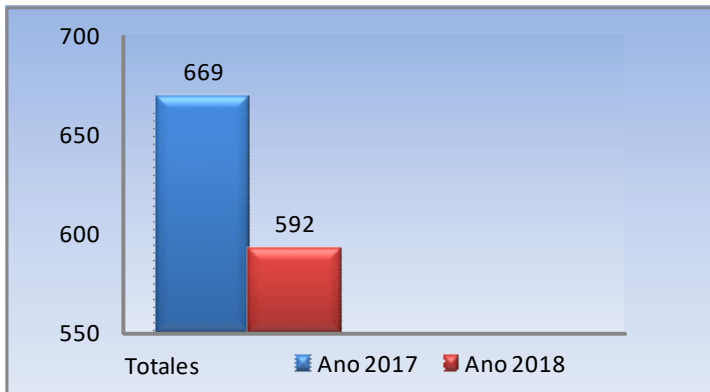

Comparativa 2017-2018